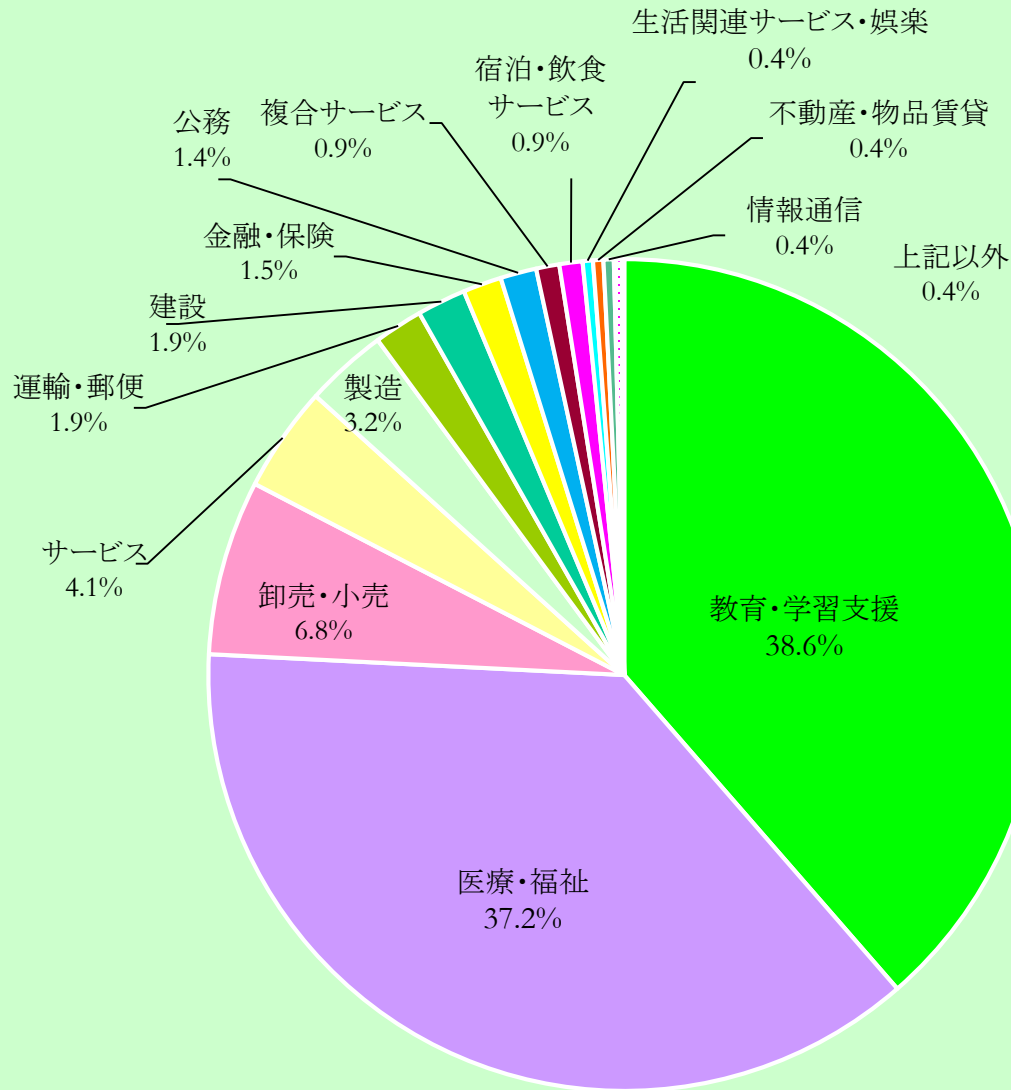

【短期大学部】2020年3月卒 業種別実績（構成比）

業種	%
教育・学習支援	38.6%
医療・福祉	37.2%
卸売・小売	6.8%
サービス	4.1%
製造	3.2%
運輸・郵便	1.9%
建設	1.9%
金融・保険	1.5%
公務	1.4%
複合サービス	0.9%
宿泊・飲食サービス	0.9%
生活関連サービス・娯楽	0.4%
不動産・物品賃貸	0.4%
情報通信	0.4%
上記以外	0.4%