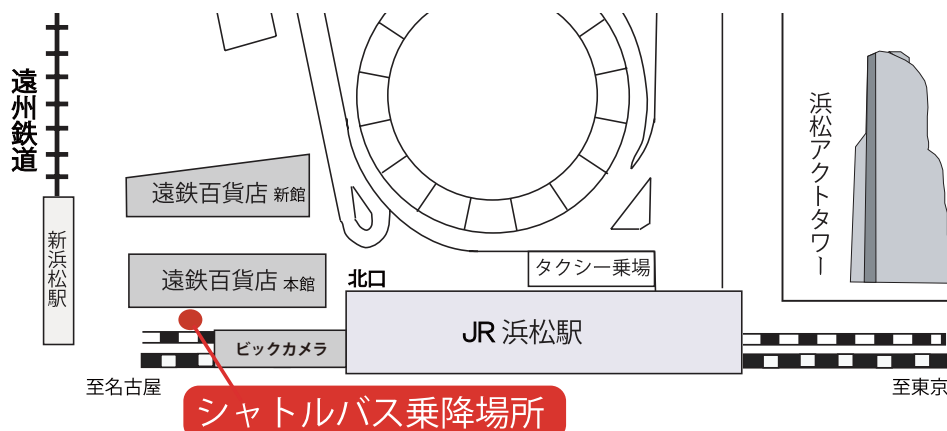

入学試験におけるシャトルバスの運行について

2024年11月17日（日曜日）に実施する入学試験について、「常葉大学浜松キャンパス」へはシャトルバス（直通）を運行します。

浜松キャンパス行き

シャトルバス乗り場

JR浜松駅
遠鉄百貨店南側
バンビツアー乗り場

シャトルバス発車時刻

8:00

※帰りは浜松駅行きシャトルバスを臨時運行します（発車時刻は当日掲示）