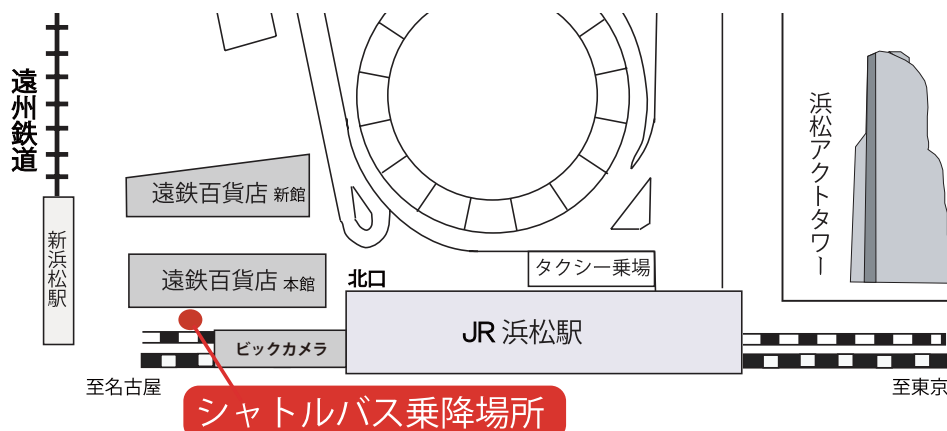

# 入学試験におけるシャトルバスの運行について

2024年10月19日（土曜日）に実施する入学試験について、「常葉大学浜松キャンパス」へはシャトルバス（直通）を運行します。

## 浜松キャンパス行き

### シャトルバス乗り場

JR浜松駅  
遠鉄百貨店南側  
バンビツアー乗り場

### シャトルバス発車時刻

**8:00**

※帰りは浜松駅行きのシャトルバスを臨時運行します（発車時刻は当日掲示）