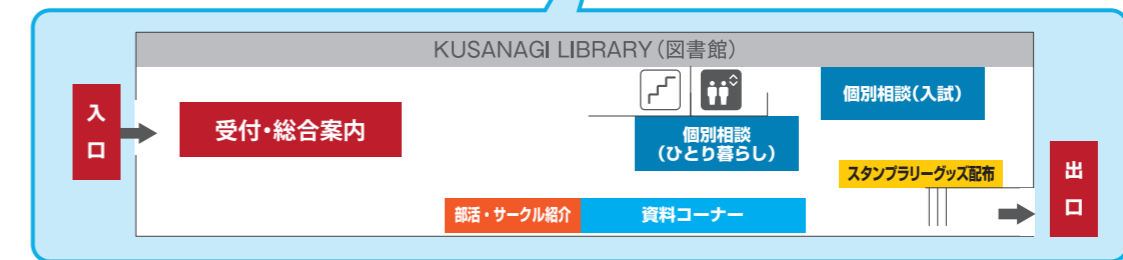

その他

●個別相談(ひとり暮らし・入試相談)	C棟1階 受付付近	13:00~16:00
●資料コーナー(各種冊子・リーフレットなど)	C棟1階 受付付近	12:00~16:00
●部活・サークル紹介	C棟1階 受付付近 (動画紹介)	12:00~16:00
●キャンパス見学(スタンプラリーをしながらキャンパスを見学しよう!) ※専用紙あり(配布資料内同封)		12:00~16:00
●入試対策講座 国語 B305 英語 B306 数学 B307 小論文 B308		①13:00~②14:00~③15:00~
●トコハ広報大使相談カフェ	C306	13:00~15:45

常葉大学公式
Instagramページを
公開しています!

TOKOHA_UNIV

常葉大学
または
@tokoha_univ
で検索!

常葉大学トコハ広報大使
または
@tokoha_kohotaishi
で検索!

本日のオープンキャンパスはいかがでしたか?
ぜひ、アンケートにご協力をお願いします!!

アンケートは
こちら

C棟1階以外は、出入
できません。
各棟1階への移動
は2階からお願い致
します。