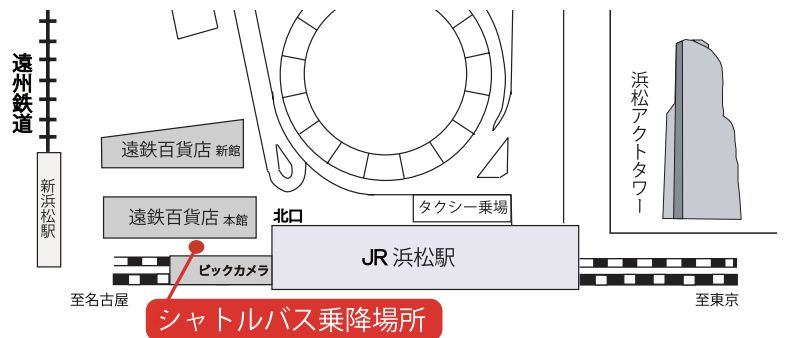

入学試験場の振替について

12月9日（土曜日）に行われます入学試験について、「浜松駅前会場」「沼津会場」で収容定員を超過したため、一部の受験者様に対し、下記の通り別の試験場への振替を行っています。

志願時に希望した試験場と、オンライン受験票に記載された試験場が変更となっている場合がありますので、受験票に記載された試験場名をもう一度よくご確認いただき、くれぐれもお間違いの無いようご注意ください。

- ・ 浜松駅前会場 → 浜松キャンパス へ振替
- ・ 沼津会場 → 静岡草薙キャンパス へ振替

シャトルバスの運行について

12月9日（土曜日）に行われます入学試験について、浜松キャンパスへは、下記の通りシャトルバスの運行を行います。

静岡草薙キャンパス・静岡水落キャンパスにつきましては駐車場はございません。（静岡水落キャンパスについては、送迎車の乗降場もございません。）公共交通機関をご利用の場合は、時間帯によっては大変混雑が予想されます。十分に時間の余裕を持ってお越しください。

浜松キャンパス行き

シャトルバス乗り場

JR浜松駅
遠鉄百貨店南側バンビツアー乗り場

シャトルバス発車時刻

8:20

※帰りは浜松駅行きのシャトルバスを臨時運行します（発車時刻は当日掲示）