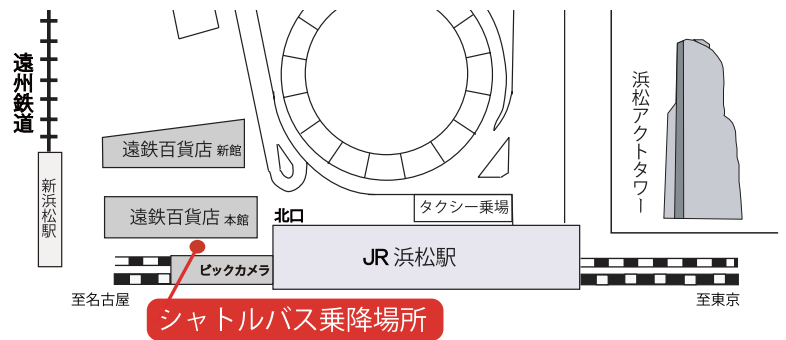

# シャトルバスの運行について

11月13日（日曜日）に実施します入学試験について、「常葉大学浜松キャンパス」へはシャトルバス（直通）を運行します。

## 浜松キャンパス行き

### シャトルバス乗り場

JR浜松駅  
遠鉄百貨店南側バンビツアー乗り場

### シャトルバス発車時刻

8:00

※帰りは浜松駅行きのシャトルバスを臨時運行します（発車時刻は当日掲示）