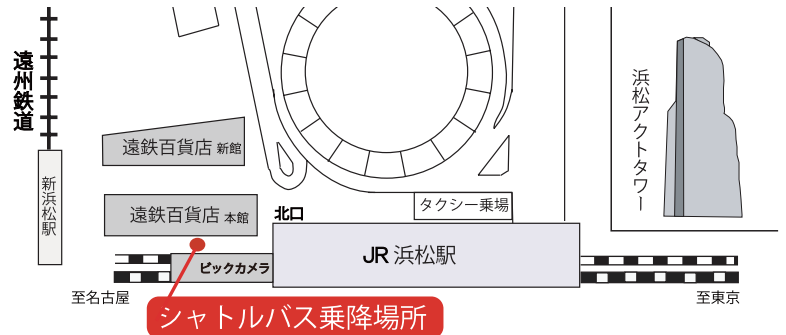

# シャトルバスの運行について

2月1日（火曜日）に行われます入学試験について、浜松キャンパスへは、下記の通りシャトルバスの運行を行います。

公共交通機関をご利用の場合は、時間帯によっては大変混雑が予想されます。十分に時間の余裕を持ってお越しください。

## 浜松キャンパス行き

### シャトルバス乗り場

JR浜松駅  
遠鉄百貨店南側バンビツアー乗り場

### シャトルバス発車時刻

8:20

※帰りは浜松駅行きのシャトルバスを臨時運行します（発車時刻は当日掲示）