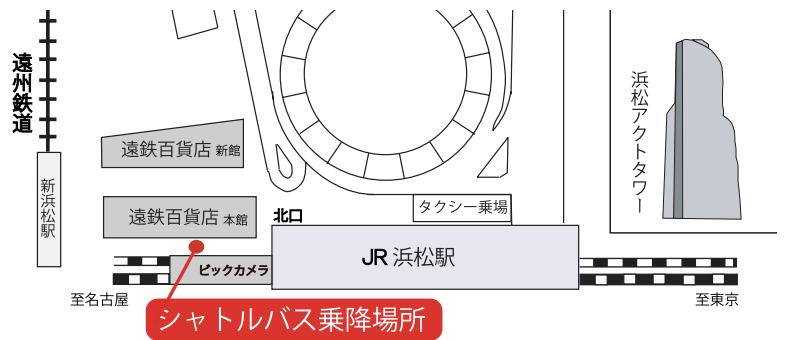

シャトルバスの運行について

11月15日（日曜日）に実施します入学試験について、「常葉大学浜松キャンパス」へはシャトルバス（直通）を運行します。

浜松キャンパス行き

シャトルバス乗り場

JR浜松駅
遠鉄百貨店南側バンビツアー乗り場

シャトルバス発車時刻

8:00

※帰りは浜松駅行きのシャトルバスを臨時運行します（発車時刻は当日掲示）