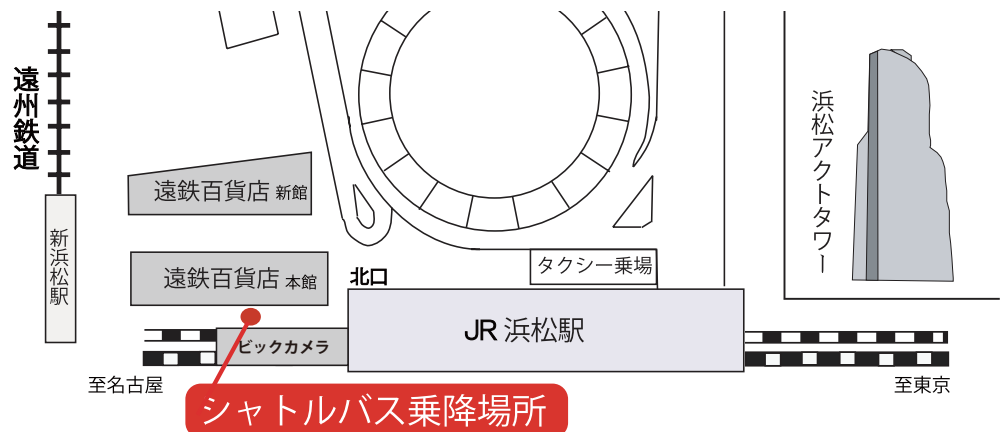

# 高大接続活動（体験授業）シャトルバスの運行について

7月18日（日曜日）、7月25日（日曜日）、8月8日（日曜日）行われます高大接続活動（体験授業）について、「浜松キャンパス」へは、シャトルバス（直通）を運行します。

## 浜松キャンパス

### シャトルバス乗り場

JR浜松駅  
遠鉄百貨店南側  
バンビツアー乗り場

### シャトルバス発車時刻

**8:50**

※帰りは浜松駅行きシャトルバスを臨時運行します（発車時刻は当日掲示）