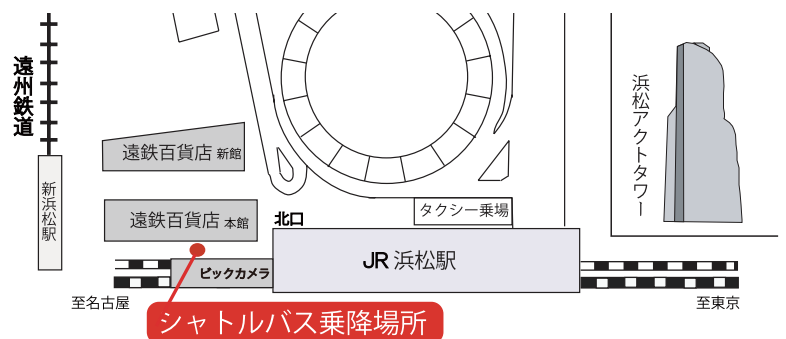

入学試験場の振替について

12月8日（日曜日）に行われます入学試験について、「浜松駅前会場」「沼津会場」で収容定員を超過したため、一部の受験者様に対し、下記の通り別の試験場への振替を行っています。

志願時に希望した試験場と、オンライン受験票に記載された試験場が変更となっている場合がありますので、受験票に記載された試験場名をもう一度よくご確認いただき、くれぐれもお間違いの無いようご注意ください。

- ・ 浜松駅前会場 → 浜松キャンパス へ振替
- ・ 沼津会場 → 静岡草薙キャンパス へ振替

シャトルバスの運行について

12月8日（日曜日）に行われます入学試験について、浜松キャンパスへは、下記の通りシャトルバスの運行を行います。

静岡草薙キャンパス・静岡水落キャンパスにつきましては駐車場はございません。（静岡水落キャンパスについては、送迎車の乗降場もございません。）公共交通機関をご利用の場合は、時間帯によっては大変混雑が予想されます。十分に時間の余裕を持ってお越しください。

浜松キャンパス行き

シャトルバス乗り場

JR浜松駅
遠鉄百貨店南側バンビツアー乗り場

シャトルバス発車時刻

8:20

※帰りは浜松駅行きのシャトルバスを臨時運行します（発車時刻は当日掲示）