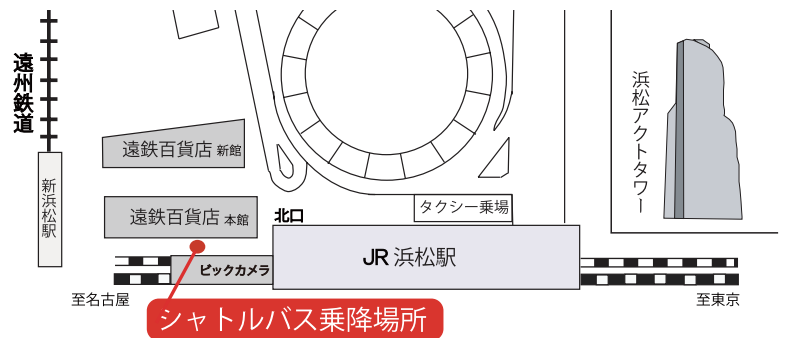

シャトルバスの運行について

11月10日（日曜日）に実施します入学試験について、「常葉大学浜松キャンパス」へはシャトルバス（直通）を運行します。

浜松キャンパス行き

シャトルバス乗り場

JR浜松駅
遠鉄百貨店南側バンビツアー乗り場

シャトルバス発車時刻

8:00

※帰りは浜松駅行きのシャトルバスを臨時運行します（発車時刻は当日掲示）