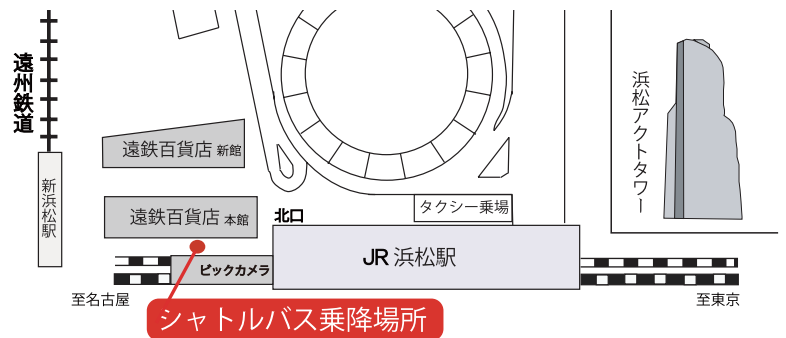

# シャトルバスの運行について

10月14日（月曜日）に実施します入学試験について、「常葉大学浜松キャンパス」へはシャトルバス（直通）を運行します。

「常葉大学静岡草薙キャンパス」には駐車場がありませんので、自家用車でのお越しはご遠慮ください。

## 浜松キャンパス行き

### シャトルバス乗り場

JR浜松駅

遠鉄百貨店南側バンビツアー乗り場