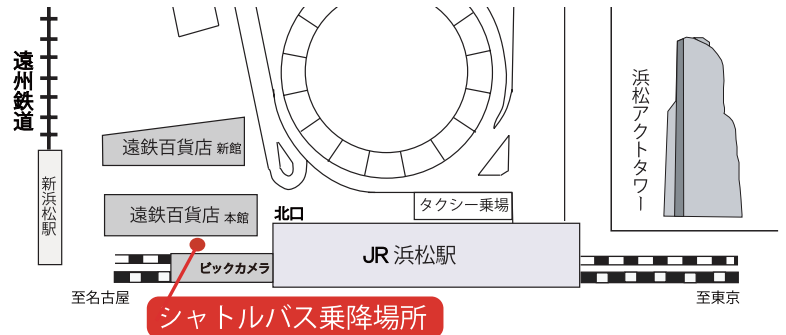

シャトルバスの運行について

12月13日（日曜日）に行われます入学試験について、浜松キャンパスへは、下記の通りシャトルバスの運行を行います。

公共交通機関をご利用の場合は、時間帯によっては大変混雑が予想されます。十分に時間の余裕を持ってお越しください。

浜松キャンパス行き

シャトルバス乗り場

JR浜松駅
遠鉄百貨店南側バンビツアー乗り場

シャトルバス発車時刻

8:20

※帰りは浜松駅行きのシャトルバスを臨時運行します（発車時刻は当日掲示）