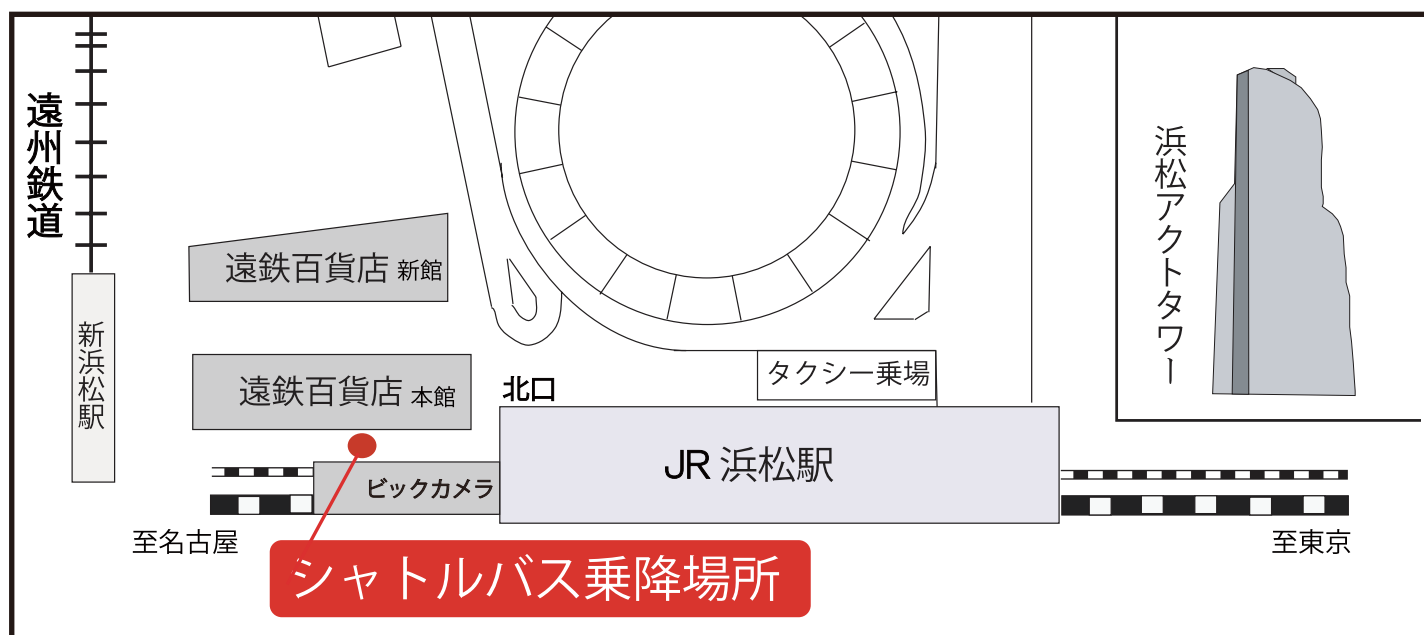

シャトルバスの運行について

2月1日（土曜日）、2月2日（日曜日）に行われます入学試験について、浜松キャンパスへは、下記の通りシャトルバスの運行を行います。

浜松キャンパス行き

シャトルバス乗り場

JR浜松駅 遠鉄百貨店南側バンビツアー乗り場

シャトルバス発車時刻

8 : 20

※帰りは浜松駅行きのシャトルバスを臨時運行します（発車時刻は当日掲示）