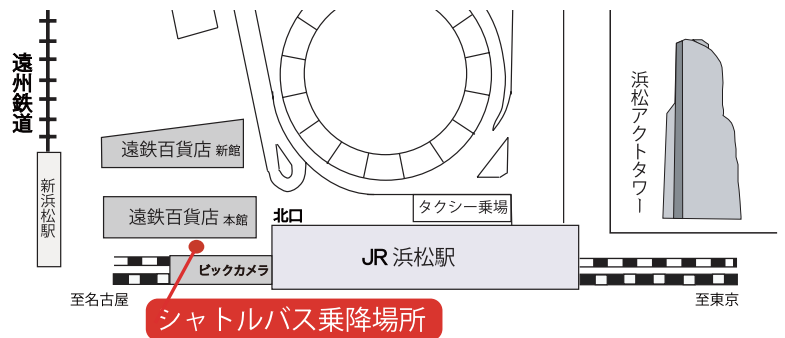

シャトルバスの運行について

10月17日（土曜日）に実施します入学試験について、「常葉大学浜松キャンパス」へはシャトルバス（直通）を運行します。

浜松キャンパス行き

シャトルバス乗り場

JR浜松駅

遠鉄百貨店南側バンビツアー乗り場

シャトルバス発車時刻

8:00

※帰りは浜松駅行きのシャトルバスを臨時運行します（発車時刻は当日掲示）