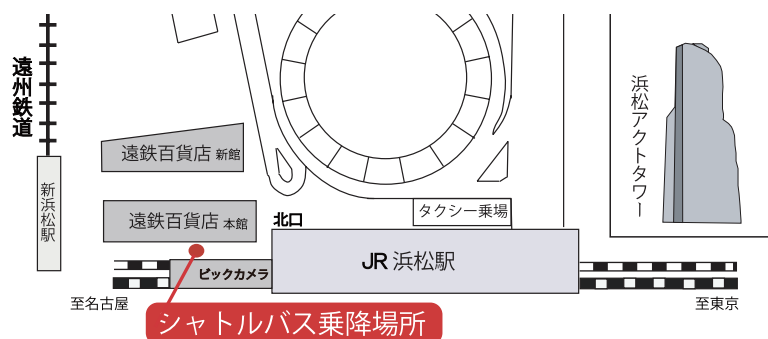

# 総合能力入試（9/20） シャトルバスの運行について

9月20日（日曜日）に実施します総合能力入試について、「常葉大学浜松キャンパス」へはシャトルバス（直通）を運行します。

## 浜松キャンパス行き

### シャトルバス乗り場

JR浜松駅

遠鉄百貨店南側バンビツアー乗り場