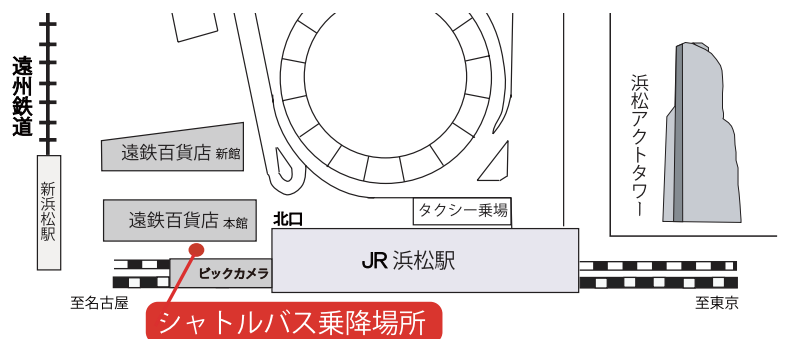

入学試験場の振替について

12月16日（日曜日）に行われます入学試験について、「静岡水落キャンパス」「浜松駅前会場」「沼津会場」で収容定員を超過したため、一部の受験者様に対し、下記の通り別の試験場への振替を行っています。志願時に希望した試験場と、送られてきた受験票に記載された試験場が変更となっている場合がありますので、受験票に記載された試験場名をもう一度よくご確認いただき、くれぐれもお間違いの無いようご注意ください。

- ・ 静岡水落キャンパス → 静岡草薙キャンパス へ振替
- ・ 浜松駅前会場 → 浜松キャンパス へ振替
- ・ 沼津会場 → 静岡草薙キャンパス へ振替

シャトルバスの運行について

12月16日（日曜日）に行われます入学試験について、浜松キャンパスへは、下記の通りシャトルバスの運行を行います。

静岡草薙キャンパス・静岡水落キャンパスにつきましては駐車場はございません。（静岡水落キャンパスについては、送迎車の乗降場もございません。）公共交通機関をご利用の場合は、時間帯によっては大変混雑が予想されます。十分に時間の余裕を持ってお越しください。

浜松キャンパス行き

シャトルバス乗り場

JR浜松駅
遠鉄百貨店南側バンビツアー乗り場

シャトルバス発車時刻

8:20

8:30

※帰りは浜松駅行きのシャトルバスを臨時運行します（発車時刻は当日掲示）