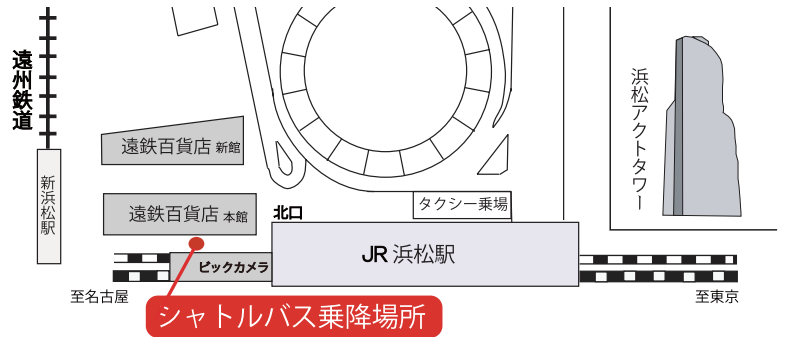

シャトルバスの運行について

11月18日（日曜日）に実施します入学試験について、「常葉大学浜松キャンパス」へはシャトルバス（直通）を運行します。

「常葉大学静岡草薙キャンパス」には駐車場がありませんので、自家用車でのお越しはご遠慮ください。

浜松キャンパス行き

シャトルバス乗り場

JR浜松駅

遠鉄百貨店南側バンビツアー乗り場

シャトルバス発車時刻

8:00

※帰りは浜松駅行きのシャトルバスを臨時運行します（発車時刻は当日掲示）