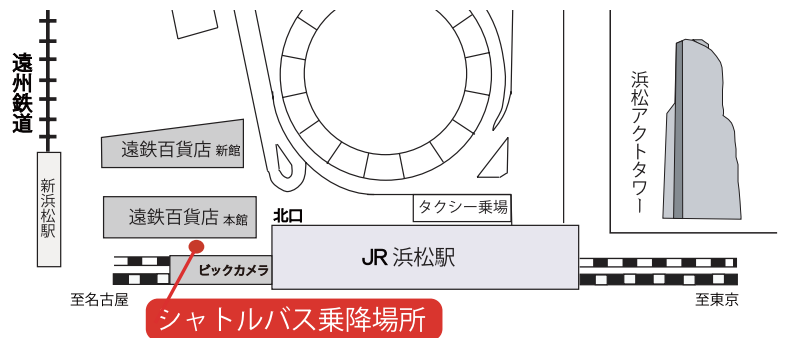

シャトルバスの運行について

10月13日（土曜日）、14日（日曜日）に実施します入学試験について、「常葉大学浜松キャンパス」へはシャトルバス（直通）を運行します。

「常葉大学静岡草薙キャンパス」には駐車場がありませんので、自家用車でのお越しはご遠慮ください。

浜松キャンパス行き（両日共通）

シャトルバス乗り場

JR浜松駅

遠鉄百貨店南側バンビツアー乗り場

シャトルバス発車時刻

8:00

※帰りは浜松駅行きのシャトルバスを臨時運行します（発車時刻は当日掲示）