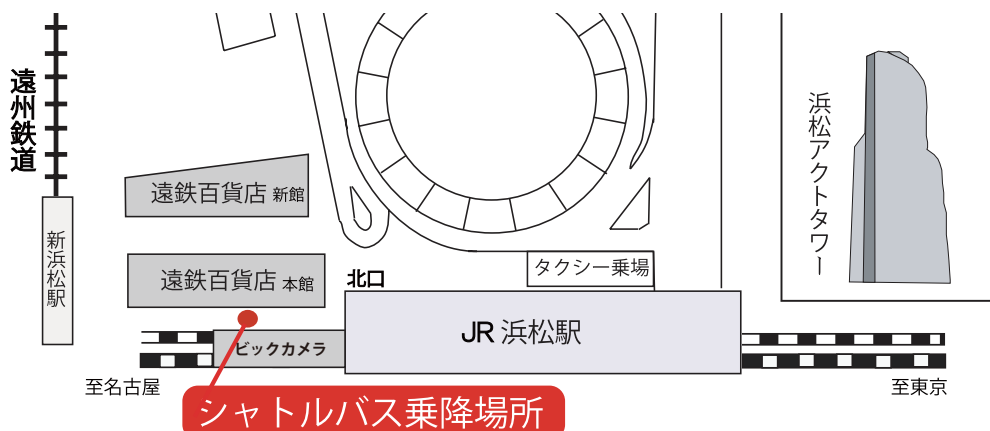

A O入試体験授業 シャトルバスの運行について

7月6日（土曜日）、7月28日（日曜日）、8月10日（土曜日）行われますA O入試体験授業について、「浜松キャンパス」へは、シャトルバス（直通）を運行します。

「静岡草薙キャンパス」「静岡瀬名キャンパス」には駐車場がありませんので、自家用車でのお越しはご遠慮ください。

浜松キャンパス

シャトルバス乗り場

JR浜松駅
遠鉄百貨店南側
バンビツアー乗り場

シャトルバス発車時刻

8:50

※帰りは浜松駅行きシャトルバスを臨時運行します（発車時刻は当日掲示）