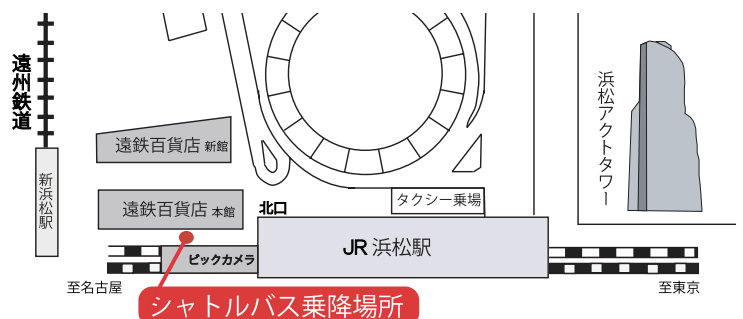

一般入試 [前期日程] における試験会場の一部振替について

2月1日(金)に行われます一般入試 [前期日程] について、「浜松駅前会場」で収容定員を超過したため、一部の受験者様に対し、下記の通り別の試験場への振替を行っています。志願時に希望した試験場と、送られてきた受験票に記載された試験場が変更となっている場合がありますので、受験票に記載された試験場名をもう一度よくご確認ください、くれぐれもお間違いの無いようご注意ください。

2019年2月1日(金)

・ 浜松駅前会場 → 浜松キャンパス へ振替

2月1日(金)、2月2日(土) 浜松キャンパス試験場 シャトルバスの運行について

浜松キャンパスへは、両日とも下記の通りシャトルバスの運行を行います。

< 浜松キャンパス >

シャトルバス乗り場

JR 浜松駅
遠鉄百貨店南側バンビツアー乗り場

シャトルバス発車時刻

2月1日

7:45

8:15

2月2日

8:15

※帰りは浜松駅行きのシャトルバスを運行します
※自己推薦入試、編入学試験の受験者もご利用いただけます