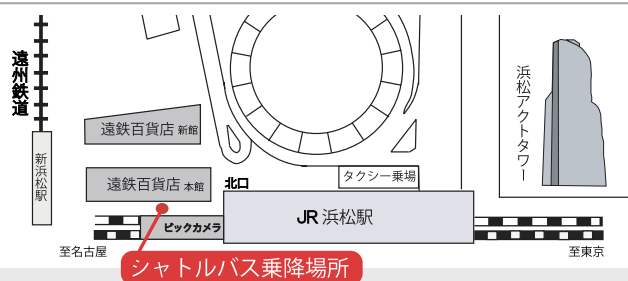

奨学生入試における試験会場の一部振替とシャトルバスの運行について

12月10日（日曜日）に行われます奨学生入試について、「静岡キャンパス水落校舎」「浜松駅前会場」で収容定員を超過したため、一部の受験者様に対し、下記の通り別の試験場への振替を行っています。志願時に希望した試験場と、送られてきた受験票に記載された試験場が変更となっている場合がありますので、受験票に記載された試験場名をもう一度よくご確認ください、くれぐれもお間違いの無いようご注意ください。

- ・ 静岡キャンパス水落校舎 → 静岡キャンパス瀬名校舎 へ振替
- ・ 浜松駅前会場 → 浜松キャンパス へ振替

浜松キャンパス、富士キャンパスへは、下記の通りシャトルバスの運行を行います。

静岡キャンパス瀬名校舎・水落校舎につきましては駐車場はございません。（水落校舎については、送迎車の乗降場もございません。）公共交通機関をご利用の場合は、時間帯によっては大変混雑が予想されます。十分に時間の余裕を持ってお越しください。

<浜松キャンパス>

シャトルバス乗り場

JR浜松駅
遠鉄百貨店南側バンビツアー乗り場

シャトルバス発車時刻

8:15   8:30

※帰りは浜松駅行きのシャトルバスを運行します

<富士キャンパス>

シャトルバス乗り場

JR新富士駅富士山口

JR富士駅南口

シャトルバス発車時刻

JR新富士駅富士山口	→	JR富士駅南口	→	富士キャンパス着
8:30		8:40		9:00
10:00		10:10		10:40

※帰りは新富士駅、富士駅行きのシャトルバスを運行します