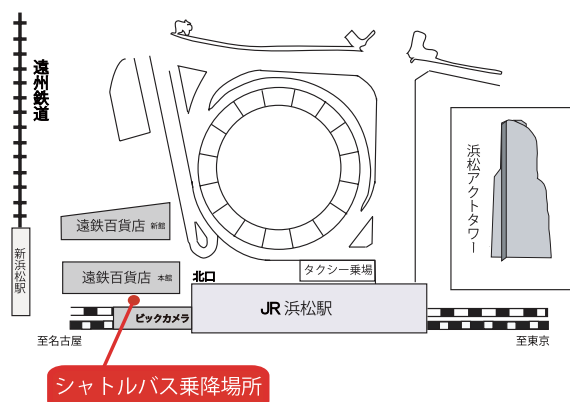

## シャトルバス発車時刻

J R新富士駅 富士山口

→

J R富士駅 南口

**8 : 10**

→

**8 : 20**

## シャトルバス乗り場

J R浜松駅

遠鉄百貨店南側バンビツアー乗り場