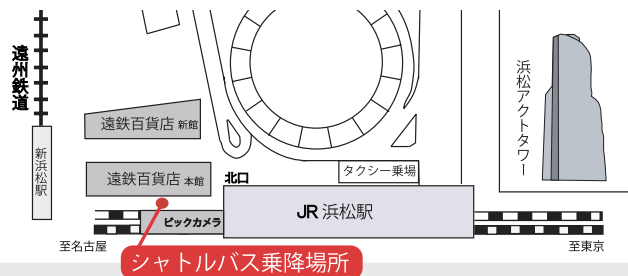

一般入試 [前期日程] における試験会場の一部振替とシャトルバスの運行について

2月1日(木)、2日(金)に行われます一般入試 [前期日程] について、「浜松駅前会場」で収容定員を超過したため、一部の受験者様に対し、下記の通り別の試験場への振替を行っています。志願時に希望した試験場と、送られてきた受験票に記載された試験場が変更となっている場合がありますので、受験票に記載された試験場名をもう一度よくご確認ください、くれぐれもお間違いの無いようご注意ください。

・ 浜松駅前会場 → 浜松キャンパス へ振替

浜松キャンパス、富士キャンパスへは、両日とも下記の通りシャトルバスの運行を行います。静岡キャンパス瀬名校舎につきましては駐車場はございません。公共交通機関をご利用の場合は、時間帯によっては大変混雑が予想されます。十分に時間の余裕を持ってお越しください。

< 浜松キャンパス >

シャトルバス乗り場

JR 浜松駅
遠鉄百貨店南側バンビツアー乗り場

シャトルバス発車時刻