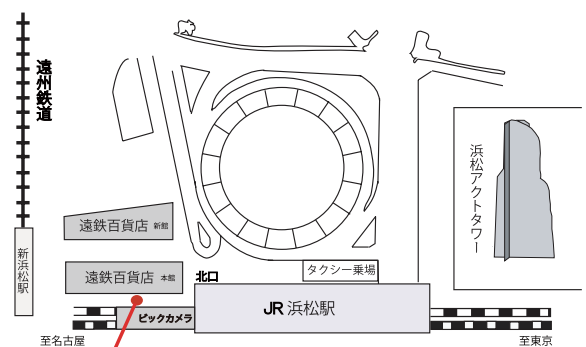

→

J R富士駅 南口

8 : 10

→

8 : 20

シャトルバス乗り場

J R浜松駅

遠鉄百貨店南側バンビツアー乗り場

シャトルバス発車時刻

9 : 00