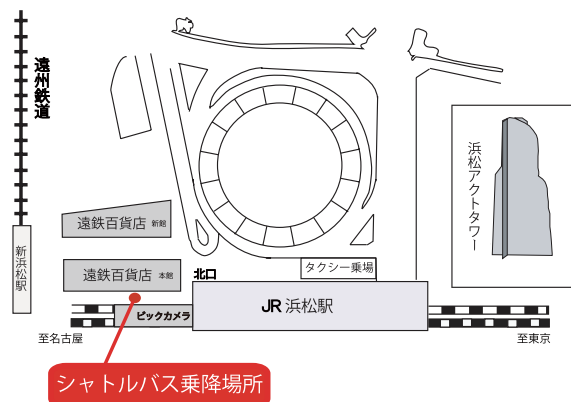

推薦入学試験（11/12） シャトルバスの運行について

常葉大学 浜松キャンパス

シャトルバス乗り場

JR浜松駅
遠鉄百貨店南側バンビツア一乗り場

シャトルバス発車時刻

7:50

8:00

※帰りは浜松駅行きシャトルバスを臨時運行します
※特別入試の受験者も、このバスをご利用ください

常葉大学 富士キャンパス

シャトルバス乗り場

JR新富士駅富士山口 JR富士駅南口

シャトルバス発車時刻

JR新富士駅富士山口 → JR富士駅南口

8:10

→

8:20

※帰りは新富士駅、富士駅行きシャトルバスを臨時運行します
※特別入試の受験者も、このバスをご利用ください