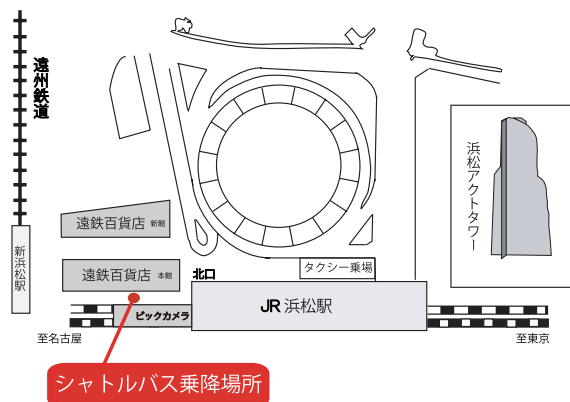

A O入学試験Ⅱ期（10/14） シャトルバスの運行について

常葉大学 浜松キャンパス

シャトルバス乗り場

J R 浜松駅
遠鉄百貨店南側バンビツア一乗り場

シャトルバス発車時刻

8 : 00

11 : 30

※帰りは浜松駅行きシャトルバスを臨時運行します
※附属高校入試・編入学試験Ⅰ期の受験者も、このバスをご利用ください

常葉大学 富士キャンパス

シャトルバス乗り場

J R 新富士駅富士山口 J R 富士駅南口

シャトルバス発車時刻

J R 新富士駅富士山口 → J R 富士駅南口

8 : 10

→

8 : 20

※帰りは新富士駅、富士駅行きシャトルバスを臨時運行します
※附属高校入試・編入学試験Ⅰ期の受験者も、このバスをご利用ください