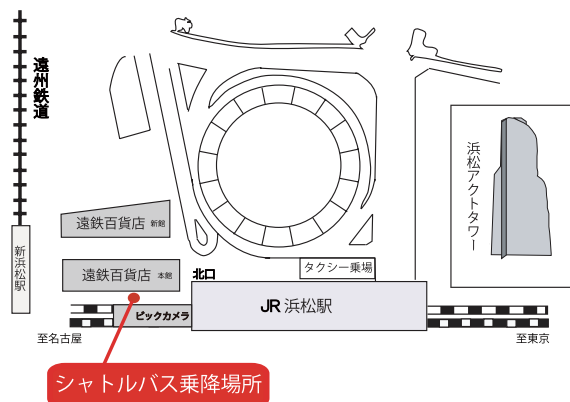

常葉大学 浜松キャンパス

シャトルバス乗り場

JR浜松駅  
遠鉄百貨店南側バンビツア一乗り場

シャトルバス発車時刻

8:00                      11:20

※帰りは浜松駅行きシャトルバスを臨時運行します  
※附属高校推薦入試の受験者も、このバスをご利用ください

常葉大学 富士キャンパス

シャトルバス乗り場

JR新富士駅北口              JR富士駅南口

シャトルバス発車時刻

JR新富士駅北口 → JR富士駅南口

8:20                      8:20  
8:20 →                  8:30  
                                 12:20  
12:20 →                  12:30

※帰りは新富士駅、富士駅行きシャトルバスを臨時運行します  
※附属高校推薦入試の受験者も、このバスをご利用ください