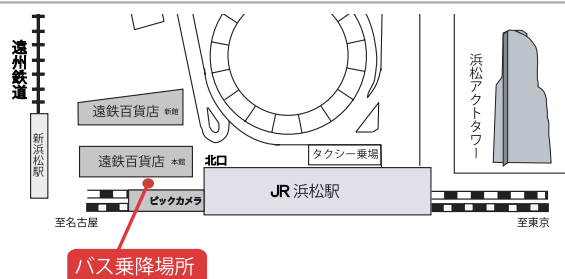

一般入試 [前期日程] における試験会場の一部振替とシャトルバスの運行について

2月1日（水）に行われます一般入試 [前期日程] について、「浜松駅前会場」で収容定員を超過したため、一部の受験者様に対し、下記の通り別の試験場への振替を行っています。
 志願時に希望した試験場と、送られてきた受験票に記載された試験場が変更となっている場合がありますので、受験票に記載された試験場名をもう一度よくご確認ください、くれぐれもお間違いの無いようご注意ください。

・ 浜松駅前会場 → 浜松キャンパス へ振替

浜松キャンパスへは振替が発生した2月1日（水）のみ振替受験者用バスの運行を、富士キャンパスへは2月1日（水）、2月2日（木）の両日、下記の通りシャトルバスの運行を行います。
 静岡キャンパス瀬名校舎につきましては公共交通機関をご利用いただきますが、時間帯によっては大変混雑が予想されます。十分に時間の余裕を持ってお越しください。

< 浜松キャンパス >

2月1日(水)のみ運行

シャトルバス乗り場

JR 浜松駅
 遠鉄百貨店南側バンビツア一乗り場

シャトルバス発車時刻

8 : 00

※帰りは浜松駅行きのシャトルバスを12 : 30、16 : 10に運行します（2月1日のみ）
 ※2月2日は、遠州鉄道の路線バス（16 のりば 46 市役所 都田 フルーツパーク）をご利用ください

< 富士キャンパス >

2月1日(水)・2月2日(木)運行

シャトルバス乗り場