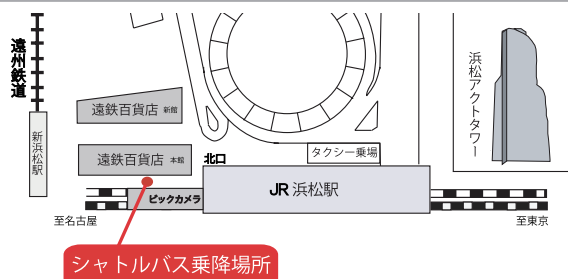

奨学生入試における試験会場の一部振替とシャトルバスの運行について

12月11日（日曜日）に行われます奨学生入試について、「浜松駅前会場」で収容定員を超過したため、一部の受験者様に対し、下記の通り別の試験場への振替を行っています。

志願時に希望した試験場と、送られてきた受験票に記載された試験場が変更となっている場合がありますので、受験票に記載された試験場名をもう一度よくご確認ください、くれぐれもお間違いの無いようご注意ください。

・ 浜松駅前会場 → 浜松キャンパス へ振替

浜松キャンパス、富士キャンパスへは、下記の通りシャトルバスの運行を行います。

静岡キャンパス瀬名校舎につきましては公共交通機関をご利用いただきますが、時間帯によっては大変混雑が予想されます。十分に時間の余裕を持ってお越しください。

<浜松キャンパス>

シャトルバス乗り場

JR浜松駅

遠鉄百貨店南側バンビツアー乗り場

シャトルバス発車時刻