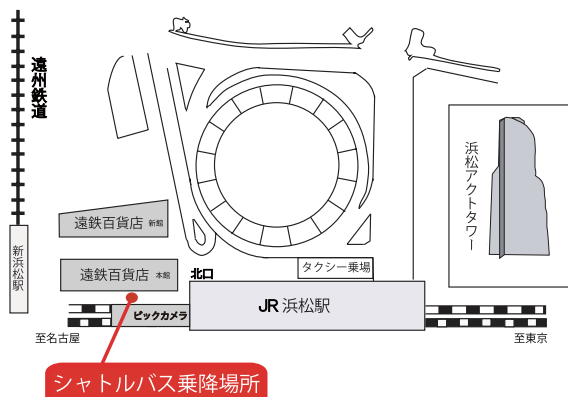

## シャトルバス乗り場

J R新富士駅北口

J R富士駅南口

## シャトルバス発車時刻

J R新富士駅北口 → J R富士駅南口

**8 : 15** → **8 : 20**  
**8 : 25**

対象者：AO入試・学園内入試合格者

2016年12月3日実施

常葉大学 浜松キャンパス

## シャトルバス乗り場

J R浜松駅

遠鉄百貨店南側バンビツアー乗り場