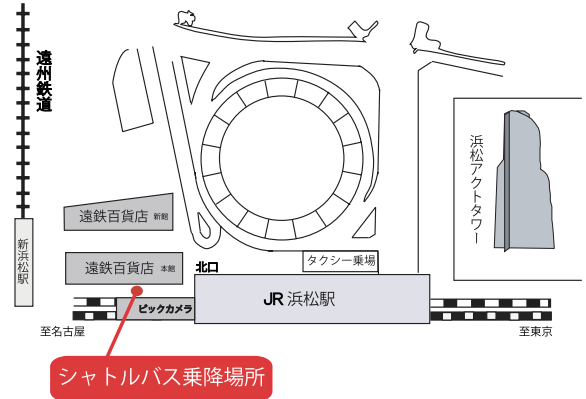

推薦入学試験（11/13） シャトルバスの運行について

常葉大学 浜松キャンパス

シャトルバス乗り場

JR浜松駅
遠鉄百貨店南側バンビツアー乗り場

シャトルバス発車時刻

8:00

※帰りは浜松駅行きシャトルバスを臨時運行します

常葉大学 富士キャンパス

シャトルバス乗り場

JR新富士駅北口   JR富士駅南口

シャトルバス発車時刻

JR新富士駅北口 → JR富士駅南口

8:20 → 8:20
8:20 → 8:30

※帰りは新富士駅、富士駅行きシャトルバスを臨時運行します

※特別入学試験の受験者もこのバスをご利用ください