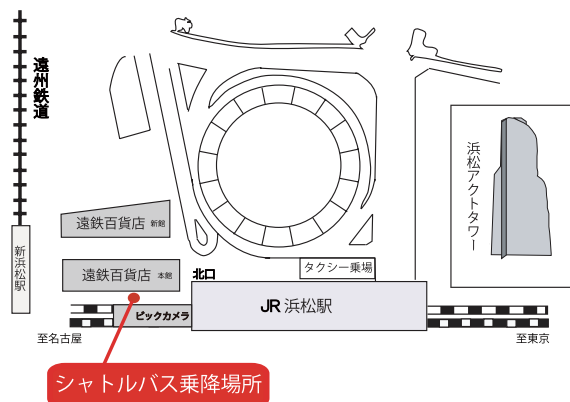

# A O入学試験Ⅱ期（10/22） シャトルバスの運行について

## 常葉大学 浜松キャンパス

### シャトルバス乗り場

J R 浜松駅  
遠鉄百貨店南側バンビツア一乗り場