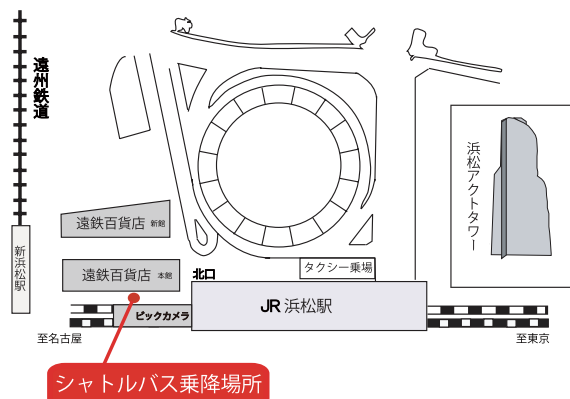

AO入学試験Ⅰ期(9/18) シャトルバスの運行について

常葉大学 浜松キャンパス

シャトルバス乗り場

JR浜松駅
遠鉄百貨店南側バンビツアー乗り場

シャトルバス発車時刻

8:00 11:30

※帰りは浜松駅行きシャトルバスを臨時運行します

常葉大学 富士キャンパス

シャトルバス乗り場

JR新富士駅北口 JR富士駅南口

シャトルバス発車時刻

JR新富士駅北口 → JR富士駅南口

8:20 8:20
8:20 → 8:30

※帰りは新富士駅、富士駅行きシャトルバスを臨時運行します

※大学院入試Ⅰ期の受験者も、このバスをご利用ください