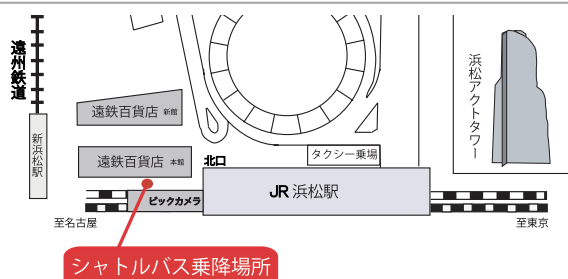

一般入学試験 [前期日程] における試験会場の一部振替について

1月31日(日)に行われます一般入試 [前期日程] について、「浜松駅前会場」で収容定員を超過したため、一部の受験者様に対し、下記の通り別の試験会場への振替を行っています。

志願時に希望した試験場と、送られてきた受験票に記載された試験場が変更となっている場合がありますので、受験票に記載された試験場名をもう一度よくご確認ください、くれぐれもお間違いの無いようご注意ください。

・ 浜松駅前会場 → 浜松キャンパス へ振替

浜松キャンパスは1月31日(日)のみ、富士キャンパスへは1月31日(日)、2月1日(月)の両日、下記の通りシャトルバスの運行を行います。

< 浜松キャンパス >

1月31日(日)のみ運行

シャトルバス乗り場

JR浜松駅
遠鉄百貨店南側バンピツア一乗り場

シャトルバス発車時刻

8 : 30

※帰りは浜松駅行きシャトルバスを臨時運行します (1月31日のみ)

※2月1日は、遠州鉄道の路線バス (16 のりば 46 市役所 都田 フルーツパーク) をご利用ください。

< 富士キャンパス >

1月31日(日)・2月1日(月)運行

シャトルバス乗り場

JR新富士駅北口 JR富士駅南口

シャトルバス発車時刻

JR新富士駅北口 → JR富士駅南口 → 富士キャンパス着