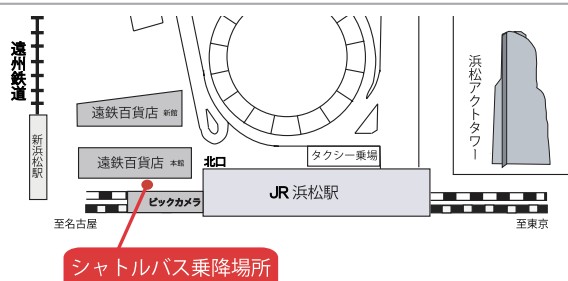

特待生入試における試験会場の一部振替について

12月13日（日曜日）に行われます特待生入試について、「浜松駅前会場」「沼津会場」で収容定員を超過したため、一部の受験者様に対し、下記の通り別の試験場への振替を行っています。志願時に希望した試験場と、送られてきた受験票に記載された試験場が変更となっている場合がありますので、受験票に記載された試験場名をもう一度よくご確認ください、くれぐれもお間違いの無いようご注意ください。

- ・ 浜松駅前会場 → 浜松キャンパス へ振替
- ・ 沼津会場 → 富士キャンパス へ振替

浜松キャンパス、富士キャンパスへは、下記の通りシャトルバスの運行を行います。

<浜松キャンパス>

シャトルバス乗り場

JR浜松駅

遠鉄百貨店南側バンビツアー乗り場

シャトルバス発車時刻

8:30

※帰りは浜松駅行きシャトルバスを臨時運行します

<富士キャンパス>

シャトルバス乗り場

JR新富士駅北口

JR富士駅南口

シャトルバス発車時刻

JR新富士駅北口 → JR富士駅南口 → 富士キャンパス着

| | | |
|-------|-------|-------|
| 7:55 | 8:05 | 8:30 |
| 8:20 | 8:30 | 8:50 |
| 8:45 | 8:55 | 9:20 |
| 10:00 | 10:10 | 10:45 |