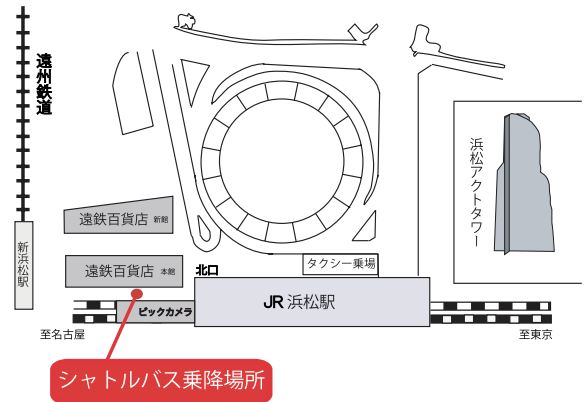

推薦入学試験（11/22） シャトルバスの運行について

常葉大学 浜松キャンパス

シャトルバス乗り場

J R 浜松駅
遠鉄百貨店南側バンビツアー乗り場

シャトルバス発車時刻

8 : 00

※帰りは浜松駅行きシャトルバスを臨時運行します

常葉大学 富士キャンパス

シャトルバス乗り場

J R 新富士駅北口 J R 富士駅南口

シャトルバス発車時刻

J R 新富士駅北口 → J R 富士駅南口

8 : 20 8 : 20
8 : 20 → 8 : 30

※帰りは新富士駅、富士駅行きシャトルバスを臨時運行します