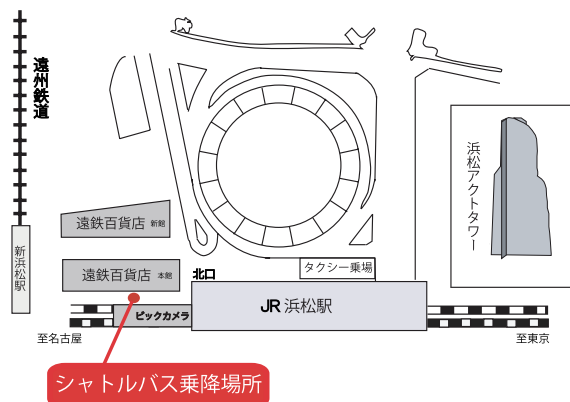

常葉大学 浜松キャンパス

シャトルバス乗り場

J R 浜松駅
遠鉄百貨店南側バンビツアー乗り場

シャトルバス発車時刻

8 : 00

※帰りは浜松駅行きシャトルバスを臨時運行します

常葉大学 富士キャンパス

シャトルバス乗り場

J R 新富士駅北口 J R 富士駅南口

シャトルバス発車時刻

J R 新富士駅北口 → J R 富士駅南口

8 : 10 → 8 : 20

※帰りは新富士駅、富士駅行きシャトルバスを臨時運行します