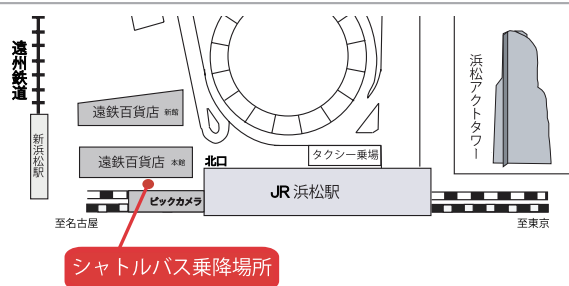

特待生入試における試験会場の一部振替について

12月14日（日曜日）に行われます特待生入試について、「浜松駅前会場」で収容定員を超過したため、一部の受験者様に対し、下記の通り別の試験場への振替を行っています。

志願時に希望した試験場と、送られてきた受験票に記載された試験場が変更となっている場合がありますので、受験票に記載された試験場名をもう一度よくご確認いただき、くれぐれもお間違いの無いようご注意ください。

・ 浜松駅前会場 → 浜松キャンパス へ振替

浜松キャンパス、富士キャンパスへは、下記の通りシャトルバスの運行を行います。

<浜松キャンパス>

シャトルバス乗り場

JR浜松駅

遠鉄百貨店南側バンビツア一乗り場

シャトルバス発車時刻

8:30

※帰りは浜松駅行きのシャトルバスを臨時運行します（発車時刻は当日掲示）

<富士キャンパス>

シャトルバス乗り場

JR新富士駅北口

JR富士駅南口

シャトルバス発車時刻

JR新富士駅北口 → JR富士駅南口 → 富士キャンパス着

7:55	8:05	8:30
8:20	8:30	8:50
8:45	8:55	9:20
10:00	10:10	10:45