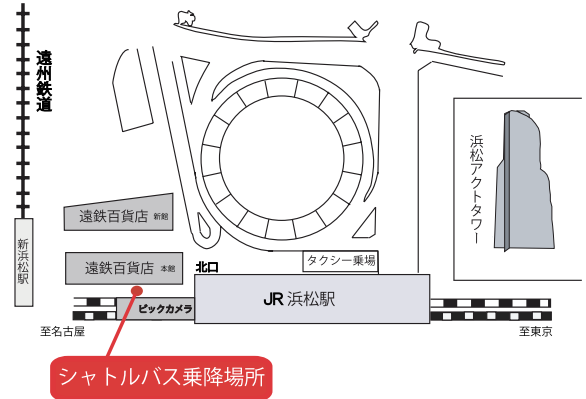

推薦入学試験（11/23） シャトルバスの運行について

常葉大学 浜松キャンパス

シャトルバス乗り場

JR浜松駅
遠鉄百貨店南側バンビツアー乗り場

シャトルバス発車時刻

8 : 00

※帰りは浜松駅行きシャトルバスを臨時運行します（発車時刻は当日掲示）

常葉大学 富士キャンパス

シャトルバス乗り場

JR新富士駅北口 JR富士駅南口

シャトルバス発車時刻

JR新富士駅北口 → JR富士駅南口 → 富士キャンパス着

7 : 55	8 : 05	8 : 30
—	8 : 20	8 : 45
8 : 20	8 : 30	8 : 55

※帰りは新富士駅、富士駅行きシャトルバスを臨時運行します（発車時刻は当日掲示）