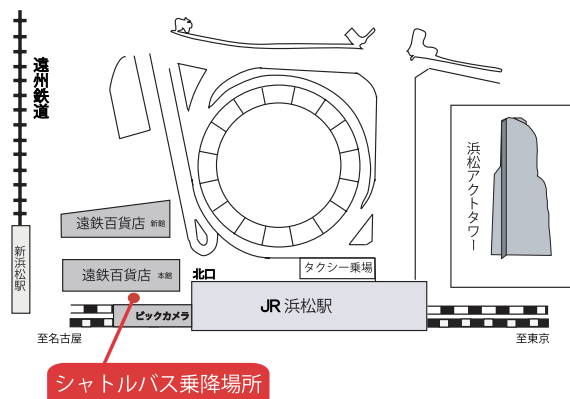

常葉大学 浜松キャンパス

シャトルバス乗り場

JR浜松駅
遠鉄百貨店南側バンビツアー乗り場

シャトルバス発車時刻

8 : 00

※帰りは浜松駅行きシャトルバスを臨時運行します（発車時刻は当日掲示）

常葉大学 富士キャンパス

シャトルバス乗り場

JR新富士駅北口 JR富士駅南口

シャトルバス発車時刻

JR新富士駅北口 → JR富士駅南口

_____	7 : 55
_____	8 : 20
8 : 20	8 : 30

※帰りは新富士駅、富士駅行きシャトルバスを臨時運行します